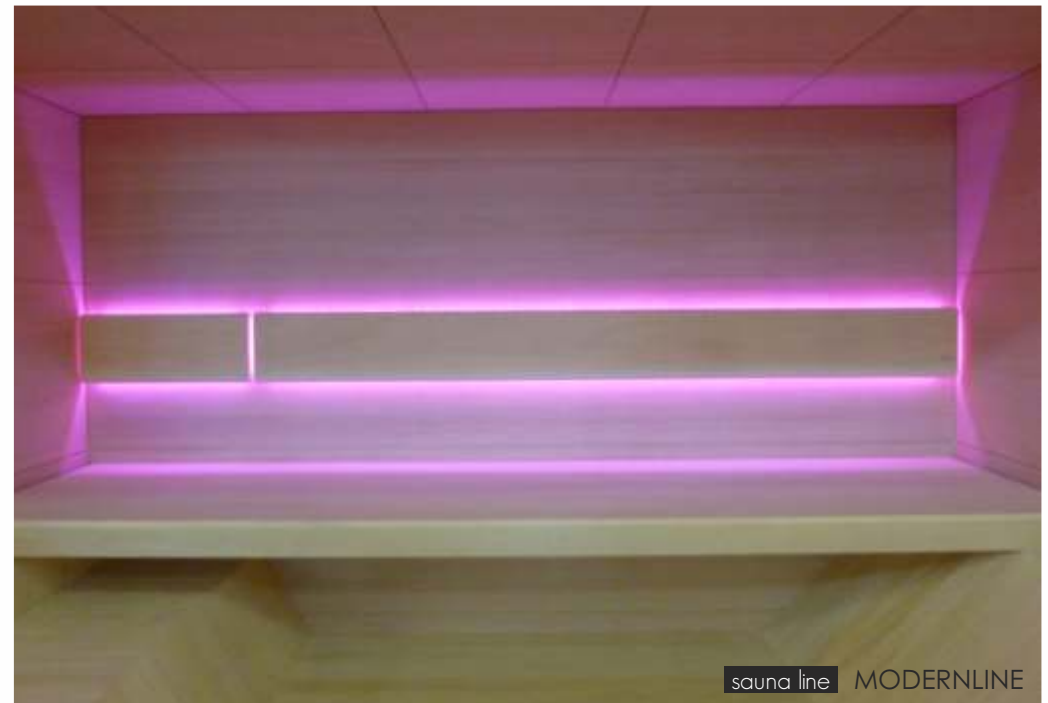

Niech seria MODERNLINE będzie wyrazem naszego wyobrażenia piękna.

MATERIAŁY

Wnętrze sauny wykonane jest z paneli Hemlock

Niepowtarzalne, dwupoziomowe ławy i taboret: Abachi

WYKOŃCZENIE

Portal sauny w kolorze czarnej głębi.

Dodatkowa funkcja w saunie:
Infrared

BESTLINE

Model saun zaprojektowany z myślą o tradycyjnych upodobaniach z nutą nowoczesności.

Duże narożne przeszklenie nadaje saunie lekkości i wdzięku. Sufit i oparcie ławki stanowią najciekawszy element sauny. Można wybrać jeden spośród czterech wzorów który będzie stanowił motyw podświetlony w suficie i oparciu. Dzięki ledowemu, oświetleniu możemy bawić się światłem i wpływać na organizm ludzki wzmacniając zdrowie, równowagę i ogólnie dobre samopoczucie. Albo po prostu odpoczywać i czerpać przyjemność. Sterowanie grzaniem, oświetleniem, muzyką odbywa się z zewnętrznego dotykowego panelu. Przygotowane są standardowe opcje kąpeli ale jest też możliwość ustawienia parametrów zgodnie z własnymi upodobaniami i preferencjami zdrowotnymi.