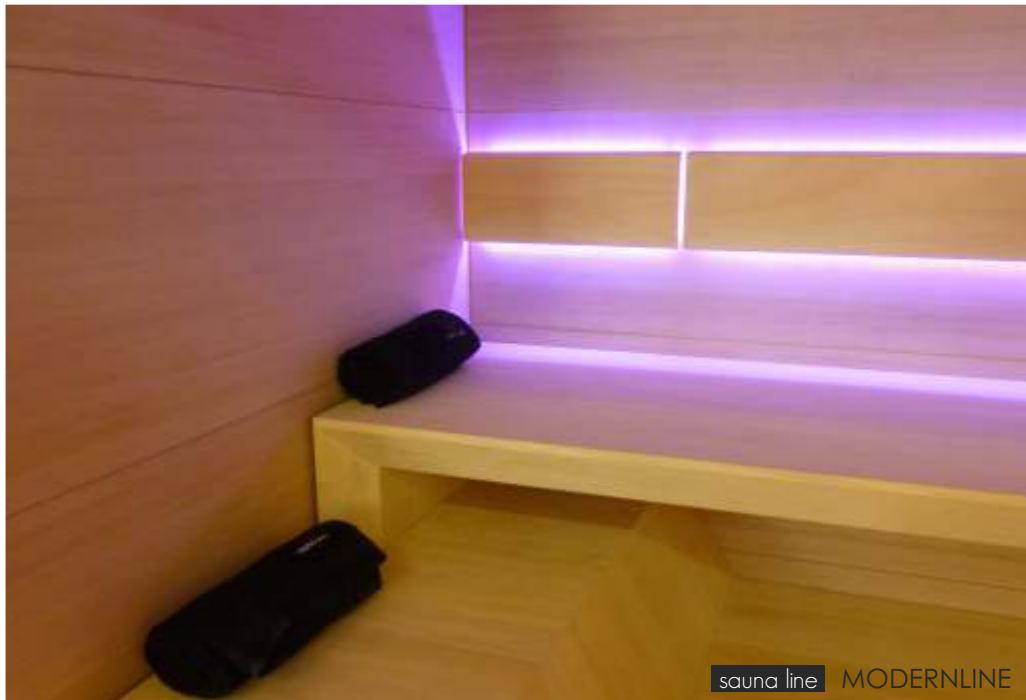

Niech seria MODERNLINE będzie wyrazem naszego wyobrażenia piękna.

MATERIAŁY

Wnętrze sauny wykonane jest z paneli Hemlock

Niepowtarzalne, dwupoziomowe ławy i taboret: Abachi

WYKOŃCZENIE

Portal sauny w kolorze czarnej głębi.

Funkcja aromaterapii z możliwością
regulacji natężenia zapachu

Piec dwufunkcyjny z funkcją
kąpieli parowej

Przystosowanie sterownika
do funkcji „inteligentnego domu”

Sterownik przystosowany do
odbierania muzyki z bluetooth

Dodatkowa funkcja w saunie:
Infrared

BESTLINE

Model saun zaprojektowany z myślą o tradycyjnych upodobaniach z nutą nowoczesności.

Duże narożne przeszklenie nadaje saunie lekkości i wdzięku. Sufit i oparcie ławki stanowią najciekawszy element sauny. Można wybrać jeden spośród czterech wzorów który będzie stanowił motyw podświetlony w suficie i oparciu. Dzięki ledowemu, oświetleniu możemy bawić się światłem i wpływać na organizm ludzki wzmacniając zdrowie, równowagę i ogólnie dobre samopoczucie. Albo po prostu odpoczywać i czerpać przyjemność. Sterowanie grzaniem, oświetleniem, muzyką odbywa się z zewnętrznego dotykowego panelu. Przygotowane są standardowe opcje kąpeli ale jest też możliwość ustawienia parametrów zgodnie z własnymi upodobaniami i preferencjami zdrowotnymi.