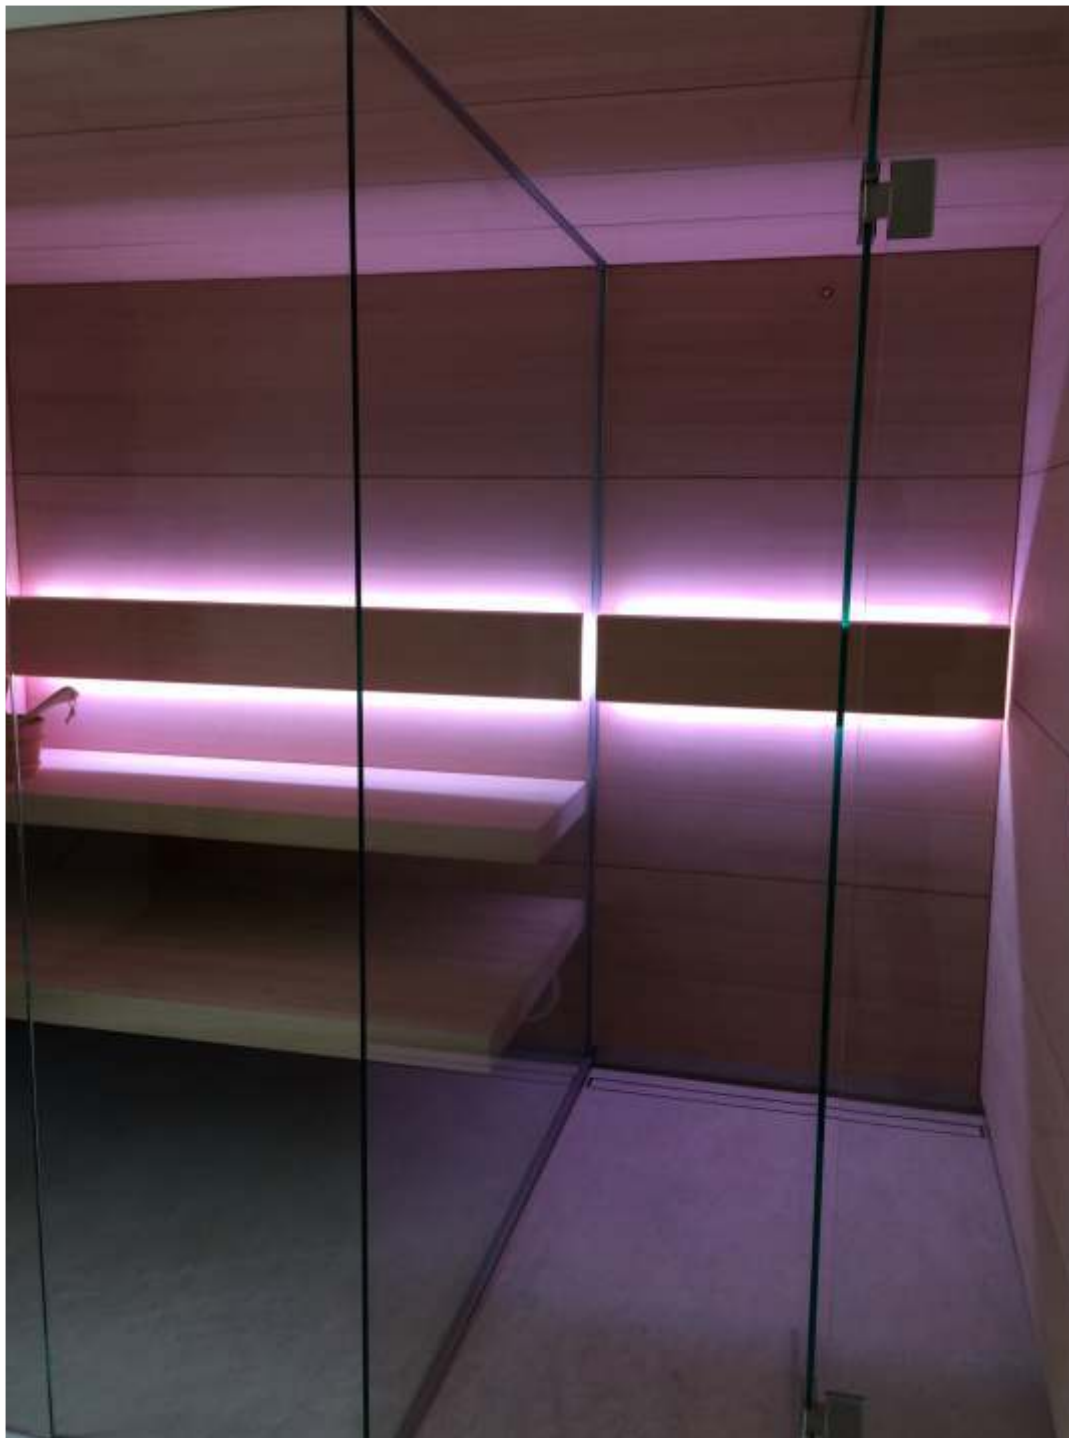

Niech seria MODERNLINE będzie wyrazem naszego wyobrażenia piękna.

MATERIAŁY

Wnętrze sauny wykonane jest z paneli Hemlock

Niepowtarzalne, dwupoziomowe ławy i taboret: Abachi

WYKOŃCZENIE

Portal sauny w kolorze czarnej głębi.

Dodatkowa funkcja w saunie:
Infrared

BESTLINE

Model saun zaprojektowany z myślą o tradycyjnych upodobaniach z nutą nowoczesności.

Duże narożne przeszklenie nadaje saunie lekkości i wdzięku. Sufit i oparcie ławki stanowią najciekawszy element sauny. Można wybrać jeden spośród czterech wzorów który będzie stanowił motyw podświetlony w suficie i oparciu. Dzięki ledowemu, oświetleniu możemy bawić się światłem i wpływać na organizm ludzki wzmacniając zdrowie, równowagę i ogólnie dobre samopoczucie. Albo po prostu odpoczywać i czerpać przyjemność. Sterowanie grzaniem, oświetleniem, muzyką odbywa się z zewnętrznego dotykowego panelu. Przygotowane są standardowe opcje kąpeli ale jest też możliwość ustawienia parametrów zgodnie z własnymi upodobaniami i preferencjami zdrowotnymi.