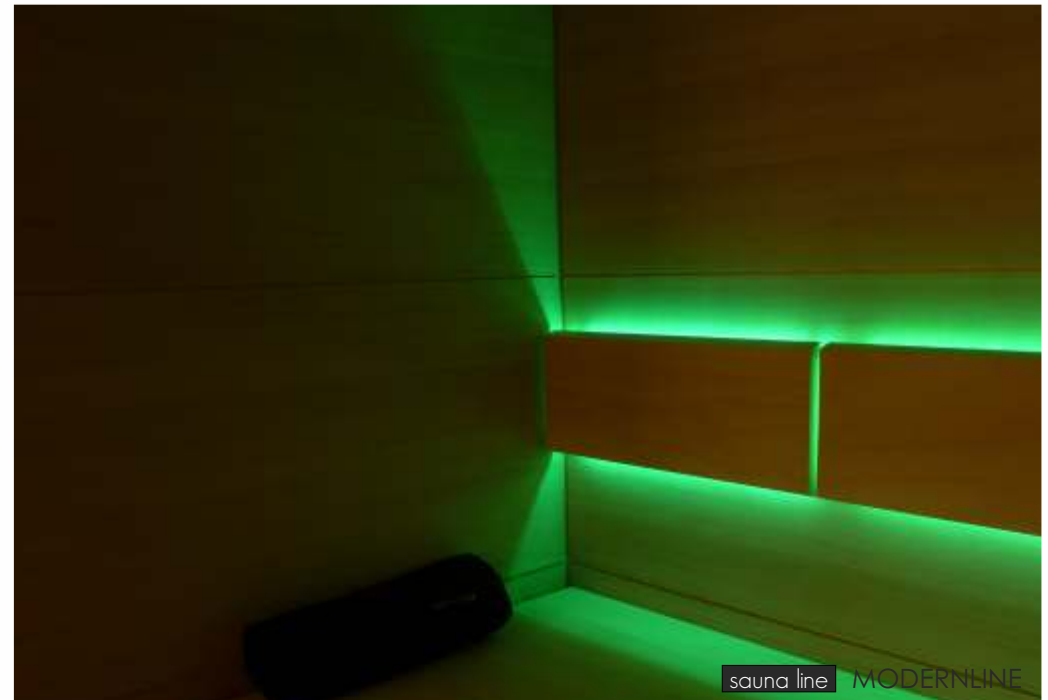

Niech seria MODERNLINE będzie wyrazem naszego wyobrażenia piękna.

MATERIAŁY

Wnętrze sauny wykonane jest z paneli Hemlock

Niepowtarzalne, dwupoziomowe ławy i taboret: Abachi

WYKOŃCZENIE

Portal sauny w kolorze czarnej głębi.

Dodatkowa funkcja w saunie:
Infrared

BESTLINE

Model saun zaprojektowany z myślą o tradycyjnych upodobaniach z nutą nowoczesności.

Duże narożne przeszklenie nadaje saunie lekkości i wdzięku. Sufit i oparcie ławki stanowią najciekawszy element sauny. Można wybrać jeden spośród czterech wzorów który będzie stanowił motyw podświetlony w suficie i oparciu. Dzięki ledowemu, oświetleniu możemy bawić się światłem i wpływać na organizm ludzki wzmacniając zdrowie, równowagę i ogólnie dobre samopoczucie. Albo po prostu odpoczywać i czerpać przyjemność. Sterowanie grzaniem, oświetleniem, muzyką odbywa się z zewnętrznego dotykowego panelu. Przygotowane są standardowe opcje kąpeli ale jest też możliwość ustawienia parametrów zgodnie z własnymi upodobaniami i preferencjami zdrowotnymi.