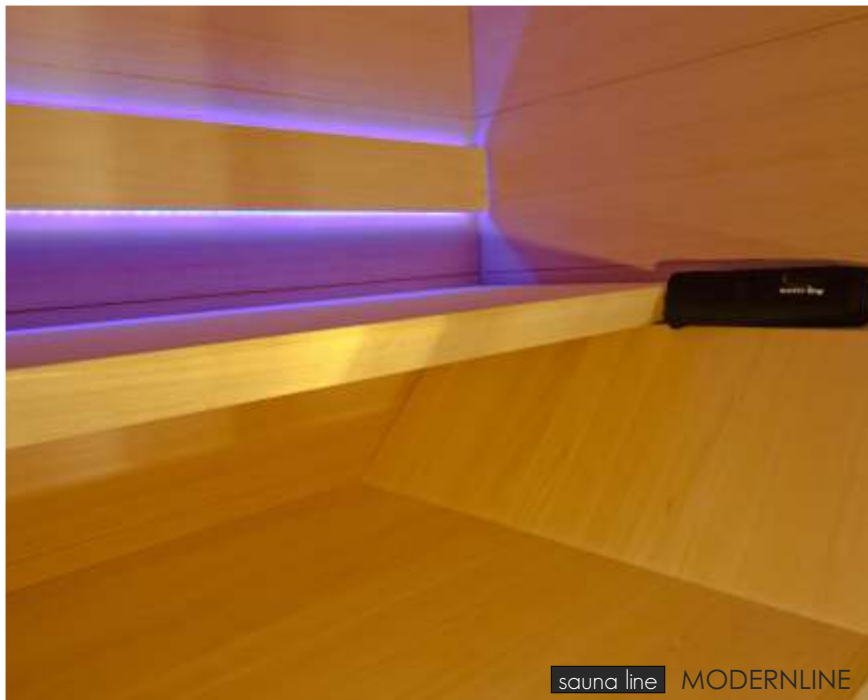

Linia Saun o nienaganej prostocie i elegancji.

Minimalistyczne wzornictwo z idealnie dopracowanym wnętrzem z ograniczoną liczbą dodatków i dekoracji. Ściany wykonane z geometrycznych, prostych, powtarzających się form w kształcie prostokątnych paneli drewnianych. Ławy o niebanalnym kształcie, ważna jest sama ich postać. Najwyższa jakość zarówno jeśli chodzi o design jak i wykonanie. Czyste białe światło wydobywające się zza oparcia tworzy efekt przestronności a zarazem harmonii. Ważnym elementem są odpowiednio dobrane kolory. Skontrastowanie jednolitej formy wnętrza sauny z czarnym połyskującym portalem i białym wykończeniem zewnętrznym podkreśla niepowtarzalność serii.

Niech seria MODERNLINE będzie wyrazem naszego wyobrażenia piękna.