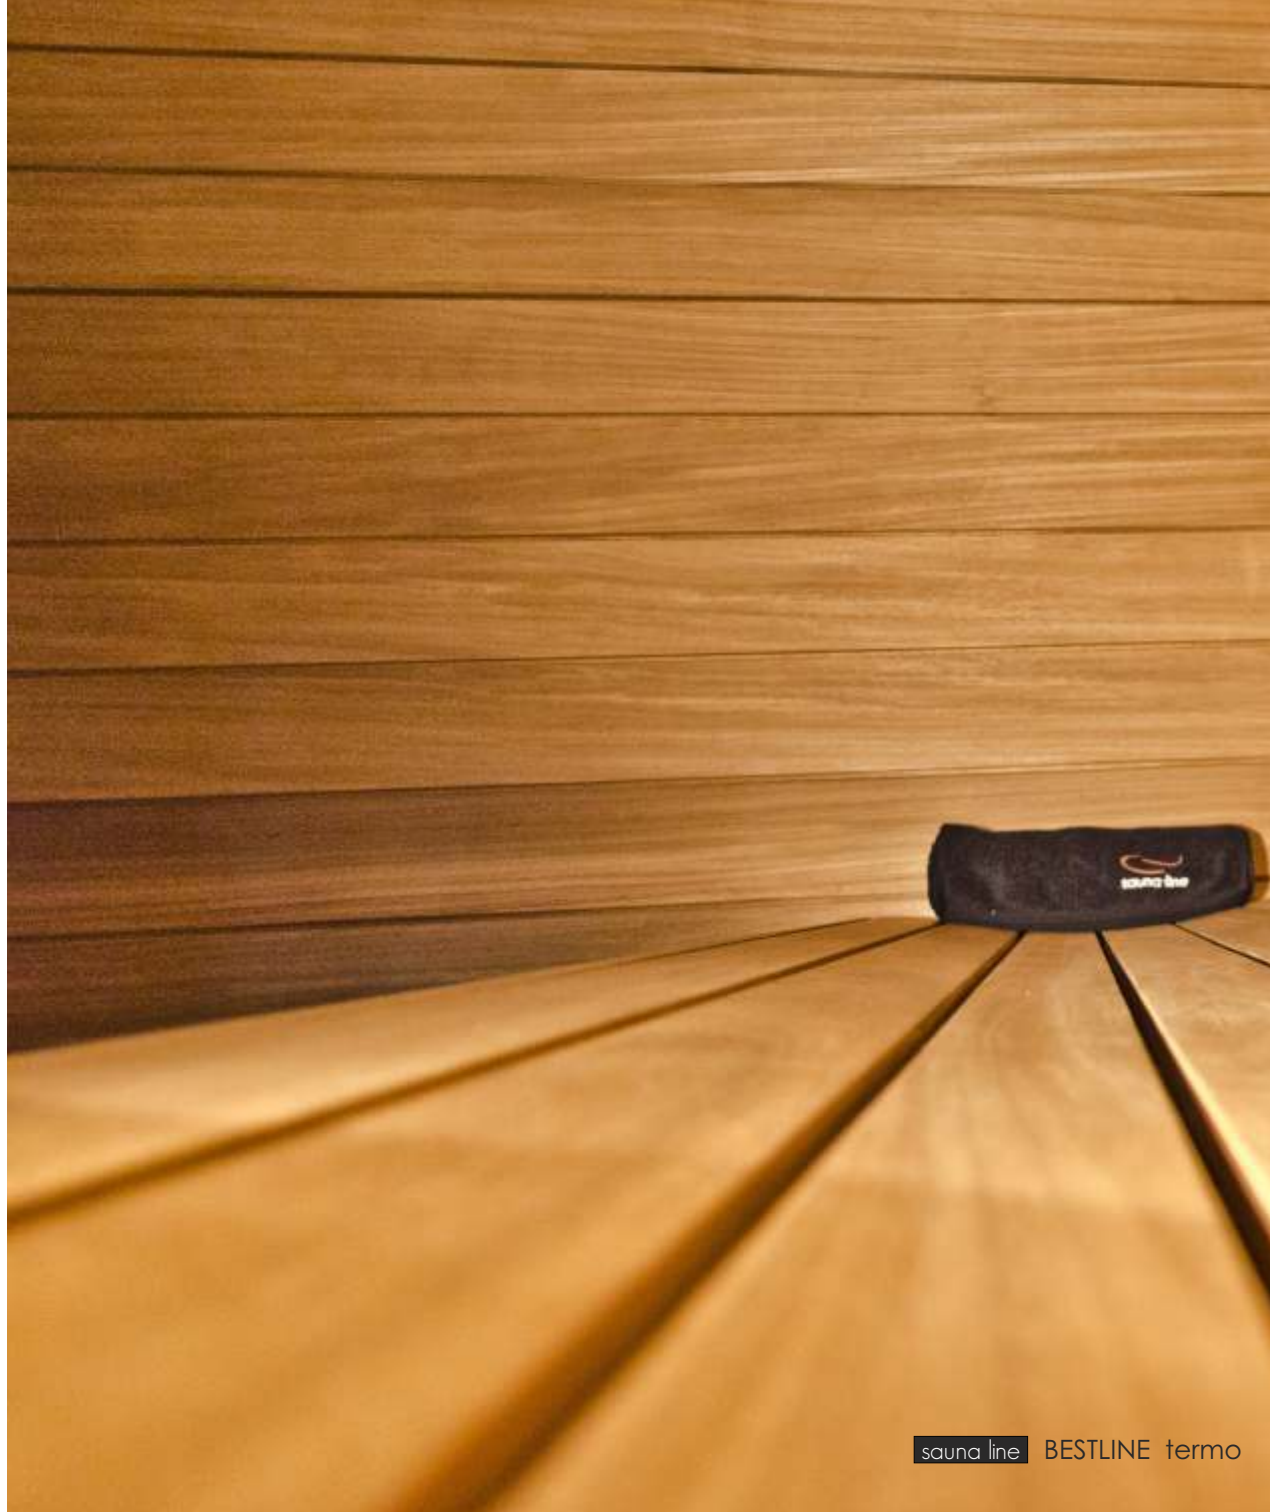

Dodatkowe opcje
do zastosowania
w saunie BestLine

Malowanie portalu dowolnym
kolorem wg. RAL

Wnętrze sauny wykonane
w ciemnym drewnie

Możliwość aranżacji saun
wnękowych

Funkcja aromaterapii z możliwością
regulacji natężenia zapachu

Piec dwufunkcyjny z funkcją
kąpieli parowej

Przystosowanie sterownika
do funkcji „inteligentnego domu”

Sterownik przystosowany do
odbierania muzyki z bluetooth

Dodatkowa funkcja w saunie:
Infrared