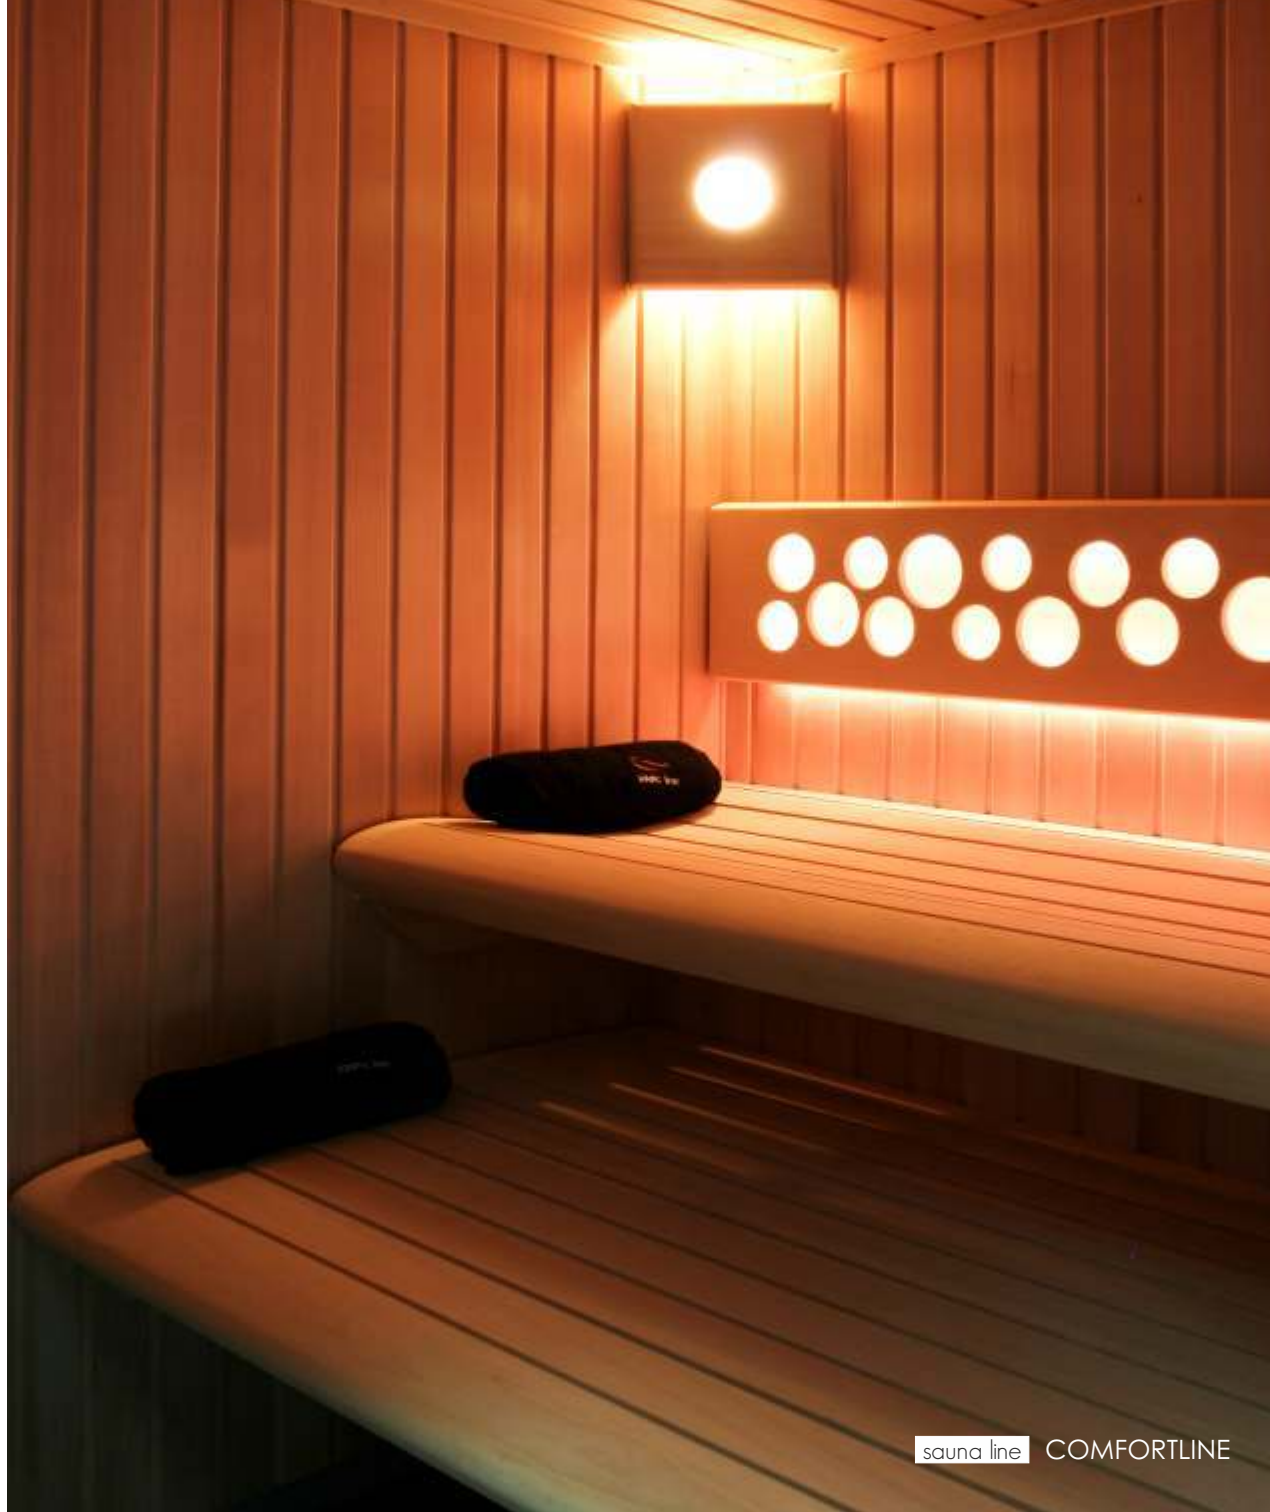

MATERIAŁY

Wnętrze sauny wykonane jest z drewna Hemlock

Ergonomiczne, dwupoziomowe ławy i taboret: Abachi

Szyba: odporna na wysokie temperatury

WYKOŃCZENIE

Portal sauny w dowolnej kolorystyce – paleta barw RAL

Panele zewnętrzne: Hemlock